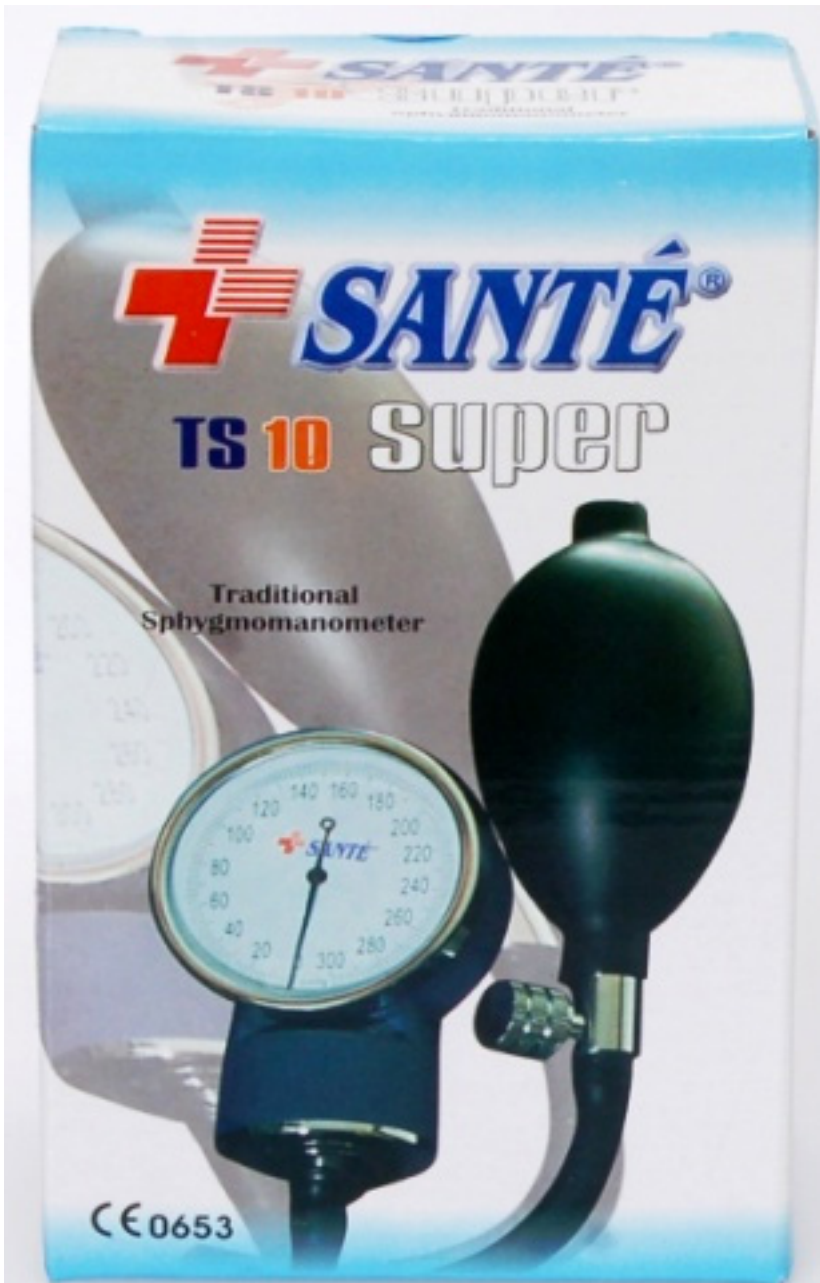

ΜΠΙΣΜΟΜΕΤΡΟ ΠΙΕΣΟΜΕΤΡΟ ΕΞΑΙΡΕΤΙΚΗΣ ΠΟΙΟΤΗΤΑΣ