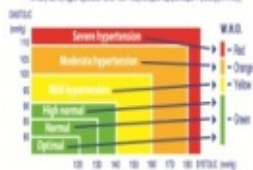

W.H.O. ΠΙΝΑΚΑΣ (ΕΝΔΕΙΞΕΩΝ)